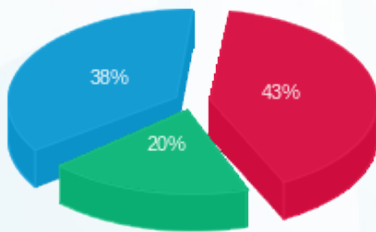

03/09/20 תאריך הפקה:
31/08/20 תאריך קריאה נוכחית:
01/08/20 תאריך קריאה קודמת:

שם דייר: בזק
שם אתר: מחצית היובל

לקוח/ה נכבד/ה, אנו מתכבדים להגיש את חישוב צריכת החשמל לתקופה 01/08/20 - 31/08/20:

בזק - 1 - 13127934(0x0)

סוג תעריף	סוג צריכה	קריאה קודמת	קריאה נוכחית	סה"כ צריכה בקוט"ש	מחיר לקוט"ש בא"ג	סה"כ לתשלום
פרטי חשבון עבור תאריכים:						
777	פסגה	01/08/20	31/08/20	84.60	102.72	86.90 ₪
778	גבע	6,051.40	6,136.20	84.80	46.71	39.61 ₪
779	שפל	18,997.40	19,234.80	237.40	32.13	76.28 ₪

סה"כ לדייר:

פסגה	גבע	שפל	סה"כ	שיא ביקוש
84.60	84.80	237.40	406.80	
86.90 ₪	39.61 ₪	76.28 ₪	202.79 ₪	

סה"כ צריכה
סה"כ לתשלום

183.91 ₪	תשלום קבוע	
0.00 ₪	תשלום עבור גודל חיבור בKVA (0x0)	
386.70 ₪	סה"כ לתשלום	לא כולל מע"מ

התפלגות חיוב בש"ח לפי תעו"ז