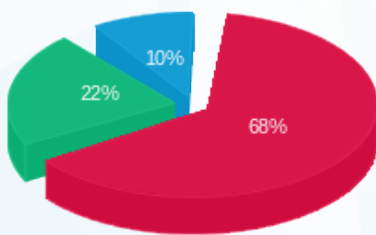

סה"כ לדייר:

פסגה	גבע	שפל	סה"כ	שיא ביקוש
4,039.20	2,858.80	1,848.00	8,746.00	27.20
4,149.07 ₪	1,335.35 ₪	593.76 ₪	6,078.17 ₪	

סה"כ צריכה

סה"כ לתשלום

200.95 ₪	תשלום קבוע	
0.00 ₪	תשלום עבור גודל חיבור בKVA (0x0)	
6,279.12 ₪	סה"כ לתשלום	לא כולל מע"מ

התפלגות חיוב בש"ח לפי תעו"ז

■ פסגה (4,149.07 ₪)  
■ גבע (1,335.35 ₪)  
■ שפל (593.76 ₪)

הסטוריית צריכה בקוט"ש