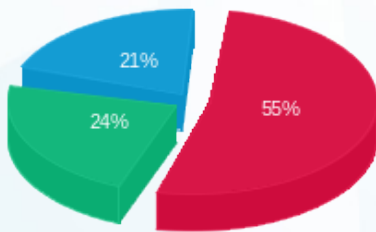

13/09/20 תאריך הפקדה:
31/08/20 תאריך קריאה נוכחית:
01/08/20 תאריך קריאה קודמת:

שם דייר: וופל בנלגי 340
שם אתר: קניון רמות

לקוח/ה נכבד/ה, אנו מתכבדים להגיש את חישוב צריכת החשמל לתקופה 01/08/20 - 31/08/20:

וופל בנלגי 340 - 2 - 16225071(3x80)

סוג תעריף	סוג צריכה	קריאה קודמת	קריאה נוכחית	סה"כ צריכה בקוט"ש	מחיר לקוט"ש בא"ג	סה"כ לתשלום
פרטי חשבון עבור תאריכים:						
		01/08/20	31/08/20			
777	פסגה	51,259.20	55,356.10	4,096.90	102.72	4,208.34 ₪
778	גבע	26,429.90	30,274.60	3,844.70	46.71	1,795.86 ₪
779	שפל	54,871.00	59,835.20	4,964.20	32.13	1,595.00 ₪

סה"כ לדייר:

פסגה	גבע	שפל	סה"כ	שיא ביקוש
4,096.90	3,844.70	4,964.20	12,905.80	37.24
4,208.34 ₪	1,795.86 ₪	1,595.00 ₪	7,599.19 ₪	

סה"כ צריכה
סה"כ לתשלום

200.95 ₪	תשלום קבוע	
8.86 ₪	תשלום עבור גודל חיבור בKVA (3x80)	
7,809.00 ₪	סה"כ לתשלום	לא כולל מע"מ

התפלגות חיוב בש"ח לפי תע"ז