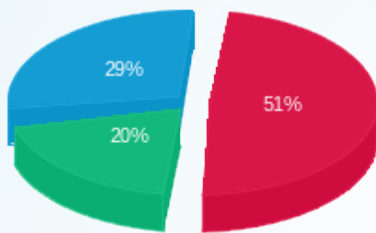

סה"כ לדירה:

שיא ביקוש	סה"כ	שפל	גבע	פסגה
1,553.69	42,438.50	20,911.60	10,003.90	11,523.00
	23,228.14 ₪	6,718.90 ₪	4,672.82 ₪	11,836.43 ₪

סה"כ צריכה

סה"כ לתשלום

200.95 ₪	תשלום קבוע	הרכב השתנה מ-01.04.19
23,429.09 ₪	סה"כ לתשלום	לא כולל מע"מ

התפלגות חיוב בש"ח לפי תעו"ז