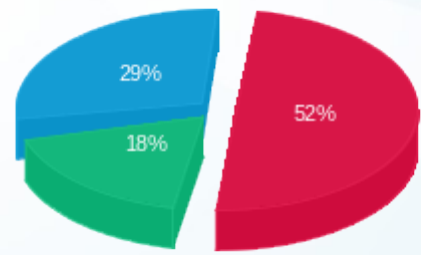

■ פסגה (₪ 34,300.76)
■ גבע (₪ 12,174.32)
■ שפל (₪ 19,417.08)