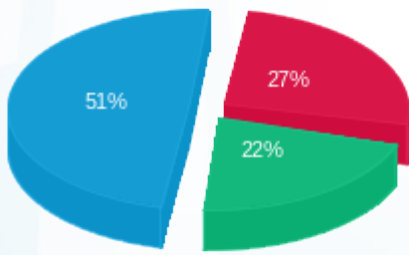

**דוח שח + קוטש**

עבור: לב המפרץ

קניון לב המפרץ

תקופת דוח: (31/08/18 - 01/08/18)

תאריך הפקה: 22/09/20

| מס              | מזהה דייר | שם דייר                            | מספר מונה / קבוצה | פסגה Kwh  | גבע Kwh   | שפל Kwh   | סה"כ צריכה בקוט"ש | מקדם הספק | תשלום עבור מקדם הספק | תשלום בגין הספק | תשלום קבוע | סה"כ ש"ח  | שיא ביקוש |
|-----------------|-----------|------------------------------------|-------------------|-----------|-----------|-----------|-------------------|-----------|----------------------|-----------------|------------|-----------|-----------|
| 1               | 28897     | לוח בתי קולנוע - חניון - 28897 1 - | - 1<br>17313065   | 36,760.00 | 29,795.20 | 70,300.80 | 136,856.00        | 1.000     | 0.00 ₪               | 0.00            | 499.00     | 65,892.16 | 279.36    |
| סה"כ            |           |                                    |                   |           |           |           |                   |           |                      |                 |            |           |           |
| סה"כ            |           |                                    |                   |           |           |           |                   |           |                      |                 |            |           |           |
| חשבון חברת חשמל |           |                                    |                   |           |           |           |                   |           |                      |                 |            |           |           |
| פרש בקוט"ש      |           |                                    |                   |           |           |           |                   |           |                      |                 |            |           |           |
| פרש באחוזים     |           |                                    |                   |           |           |           |                   |           |                      |                 |            |           |           |