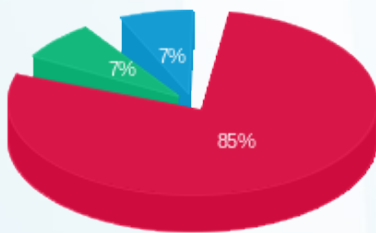

01/10/20 תאריך הפקדה:
30/09/20 תאריך קריאה נוכחית:
01/09/20 תאריך קריאה קודמת:

שם דייר: קדרות
שם אתר: תפן מבנה 1

לקוח/ה נכבד/ה, אנו מתכבדים להגיש את חישוב צריכת החשמל לתקופה 01/09/20 - 30/09/20:

קדרות - 3 - 16193825 (3x25)

סה"כ לתשלום	מחיר לקוט"ש בא"ג	סה"כ צריכה בקוט"ש	קריאה נוכחית	קריאה קודמת	סוג צריכה	סוג תעריף
			30/09/20	01/09/20	פרטי חשבון עבור תאריכים:	
116.24 ₪	45.44	255.80	12,874.10	12,618.30	פסגה	777
10.20 ₪	37.65	27.10	5,844.00	5,816.90	גבע	778
9.69 ₪	31.07	31.20	33,986.90	33,955.70	שפל	779

סה"כ לדייר:

שיא ביקוש	סה"כ	שפל	גבע	פסגה
5.94	314.10	31.20	27.10	255.80
	136.13 ₪	9.69 ₪	10.20 ₪	116.24 ₪

סה"כ צריכה
סה"כ לתשלום

200.95 ₪	תשלום קבוע	
2.68 ₪	תשלום עבור גודל חיבור בKVA (3x25)	
0.844	מקדם הספק	
10.36 ₪	תשלום עבור מקדם הספק	
350.12 ₪	סה"כ לתשלום	
		לא כולל מע"מ

התפלגות חיוב בש"ח לפי תע"ז