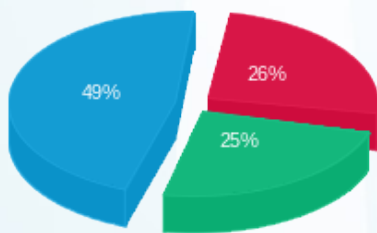

01/10/20 תאריך הפקה:
30/09/20 תאריך קריאה נוכחית:
01/09/20 תאריך קריאה קודמת:

שם דייר: בניין 1 שלט שופרסל
שם אתר: קניון רמלוד בניין 1

לקוח/ה נכבד/ה, אנו מתכבדים להגיש את חישוב צריכת החשמל לתקופה 01/09/20 - 30/09/20:

בניין 1 שלט שופרסל - 1 - 19092943(3x16)

סוג תעריף	סוג צריכה	קריאה קודמת	קריאה נוכחית	סה"כ צריכה בקוט"ש	מחיר לקוט"ש בא"ג	סה"כ לתשלום
פרטי חשבון עבור תאריכים:						
777	פסגה	01/09/20	30/09/20	79.85	45.44	36.28 ₪
778	גבע	514.90	607.45	92.55	37.65	34.85 ₪
779	שפל	1,384.30	1,603.85	219.55	31.07	68.21 ₪

סה"כ לדייר:

פסגה	גבע	שפל	סה"כ	שיא ביקוש
79.85	92.55	219.55	391.95	1.17
36.28 ₪	34.85 ₪	68.21 ₪	139.34 ₪	

סה"כ צריכה
סה"כ לתשלום

200.95 ₪	תשלום קבוע תשלום עבור גודל חיבור בKVA (3x16) סה"כ מע"מ 17.00%	כולל מע"מ
1.71 ₪		
342.01 ₪		
58.14 ₪		
400.15 ₪	סה"כ לתשלום	

התפלגות חיוב בש"ח לפי תעו"ז