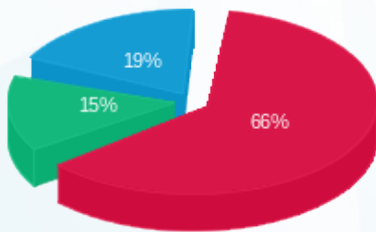

05/10/20 תאריך הפקה:
30/09/20 תאריך קריאה נוכחית:
01/09/20 תאריך קריאה קודמת:

שם דייר: NOIZZ BY MANIA
שם אתר: עין שמר

לקוח/ה נכבד/ה, אנו מתכבדים להגיש את חישוב צריכת החשמל לתקופה **30/09/20 - 01/09/20**:

NOIZZ BY MANIA - (3x63)15129230 - 5

סה"כ לתשלום	מחיר לקוט"ש בא"ג	סה"כ צריכה בקוט"ש	קריאה נוכחית	קריאה קודמת	סוג צריכה	סוג תעריף
			30/09/20	01/09/20	פרטי חשבון עבור תאריכים:	
₪ 452.17	45.44	995.10	29,995.90	29,000.80	פסגה	777
₪ 99.13	37.65	263.30	10,122.30	9,859.00	גבע	778
₪ 129.34	31.07	416.30	18,260.40	17,844.10	שפל	779

סה"כ לדייר:

שיא ביקוש	סה"כ	שפל	גבע	פסגה
6.92	1,674.70	416.30	263.30	995.10
	₪ 680.65	₪ 129.34	₪ 99.13	₪ 452.17

סה"כ צריכה
סה"כ לתשלום

₪ 200.95	תשלום קבוע	
₪ 6.75	תשלום עבור גודל חיבור בKVA (3x63)	
₪ 888.35	סה"כ לתשלום	לא כולל מע"מ

התפלגות חיוב בש"ח לפי תע"ז