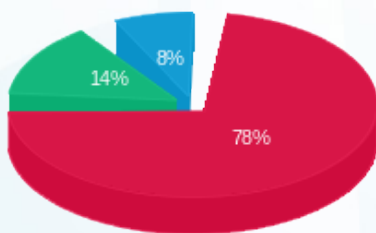

סה"כ לדייר:

פסגה	גבע	שפל	סה"כ	שיא ביקוש
1,218.88	262.24	173.60	1,654.72	7.54
₪ 553.86	₪ 98.73	₪ 53.94	₪ 706.53	

סה"כ צריכה

סה"כ לתשלום

200.95 ₪	תשלום קבוע	
8.57 ₪	תשלום עבור גודל חיבור בKVA (3x80)	
916.05 ₪	סה"כ לתשלום	לא כולל מע"מ

התפלגות חיוב בש"ח לפי תעו"ז

- פסגה (₪ 553.86)
- גבע (₪ 98.73)
- שפל (₪ 53.94)

הסטוריית צריכה בקוט"ש