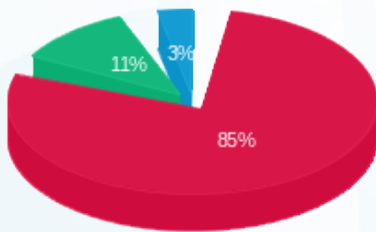

11/10/20 תאריך הפקה:
30/09/20 תאריך קריאה נוכחית:
01/09/20 תאריך קריאה קודמת:

שם דייר: לבושי שרד
שם אתר: קניון רמות

לקוח/ה נכבד/ה, אנו מתכבדים להגיש את חישוב צריכת החשמל לתקופה **01/09/20 - 30/09/20**:

לבושי שרד - 4 - 81018871(0x0)

סוג תעריף	סוג צריכה	קריאה קודמת	קריאה נוכחית	סה"כ צריכה בקוט"ש	מחיר לקוט"ש בא"ג	סה"כ לתשלום
פרטי חשבון עבור תאריכים:						
777	פסגה	01/09/20	30/09/20	437.10	45.44	198.62 ₪
778	גבע	1,162.20	1,233.30	71.10	37.65	26.77 ₪
779	שפל	2,047.20	2,073.50	26.30	31.07	8.17 ₪

סה"כ לדייר:

פסגה	גבע	שפל	סה"כ	שיא ביקוש
437.10	71.10	26.30	534.50	0.10
198.62 ₪	26.77 ₪	8.17 ₪	233.56 ₪	

סה"כ צריכה
סה"כ לתשלום

200.95 ₪	תשלום קבוע	
0.00 ₪	תשלום עבור גודל חיבור בKVA (0x0)	
434.51 ₪	סה"כ לתשלום	לא כולל מע"מ

התפלגות חיוב בש"ח לפי תעו"ז