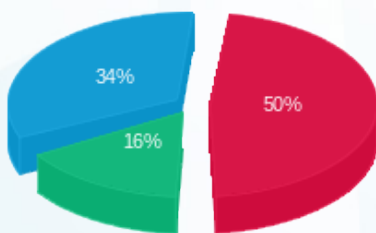

11/10/20 תאריך הפקדה:
30/09/20 תאריך קריאה נוכחית:
01/09/20 תאריך קריאה קודמת:

שם דייר: סטקיה ציון הגדול - מחסן
שם אתר: קניון רמות

לקוח/ה נכבד/ה, אנו מתכבדים להגיש את חישוב צריכת החשמל לתקופה 01/09/20 - 30/09/20:

סטקיה ציון הגדול - מחסן - 2 - 16193911(0x0)

סה"כ לתשלום	מחיר לקוט"ש בא"ג	סה"כ צריכה בקוט"ש	קריאה נוכחית	קריאה קודמת	סוג צריכה	סוג תעריף
			30/09/20	01/09/20		פרטי חשבון עבור תאריכים:
245.24 ₪	45.44	539.70	17,674.60	17,134.90	פסגה	777
79.03 ₪	37.65	209.90	9,296.60	9,086.70	גבע	778
168.77 ₪	31.07	543.20	28,754.90	28,211.70	שפל	779

סה"כ לדיר:

שיא ביקוש	סה"כ	שפל	גבע	פסגה
4.64	1,292.80	543.20	209.90	539.70
	493.04 ₪	168.77 ₪	79.03 ₪	245.24 ₪

סה"כ צריכה
סה"כ לתשלום

200.95 ₪	תשלום קבוע	
0.00 ₪	תשלום עבור גודל חיבור בKVA (0x0)	
693.99 ₪	סה"כ לתשלום	לא כולל מע"מ

התפלגות חיוב בש"ח לפי תעו"ז