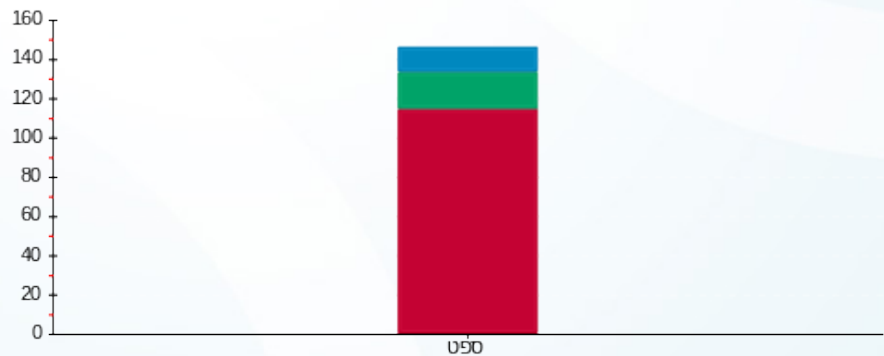

הסטוריית צריכה בקוט"ש