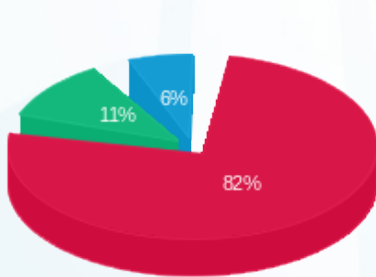

11/10/20 תאריך הפקה:
30/09/20 תאריך קריאה נוכחית:
01/09/20 תאריך קריאה קודמת:

שם דייר: סיטבון
שם אתר: קניון רמות
תאריך כניסה: 08/09/20

לקוח/ה נכבד/ה, אנו מתכבדים להגיש את חישוב צריכת החשמל לתקופה 08/09/20 - 30/09/20:

סיטבון - 3 - 19051944(3x63)

סה"כ לתשלום	מחיר לקוט"ש בא"ג	סה"כ צריכה בקוט"ש	קריאה נוכחית	קריאה קודמת	סוג צריכה	סוג תעריף
			30/09/20	08/09/20	פרטי חשבון עבור תאריכים:	
₪ 51.55	45.44	113.45	142.15	28.70	פסגה	777
₪ 7.10	37.65	18.85	29.40	10.55	גבע	778
₪ 3.98	31.07	12.80	22.35	9.55	שפל	779

סה"כ לדייר:

שיא ביקוש	סה"כ	שפל	גבע	פסגה
2.57	145.10	12.80	18.85	113.45
	₪ 62.63	₪ 3.98	₪ 7.10	₪ 51.55

סה"כ צריכה
סה"כ לתשלום

₪ 200.95	תשלום קבוע	
₪ 5.18	תשלום עבור גודל חיבור בKVA (3x63)	
₪ 268.75	סה"כ לתשלום	לא כולל מע"מ

התפלגות חיוב בש"ח לפי תעו"ז