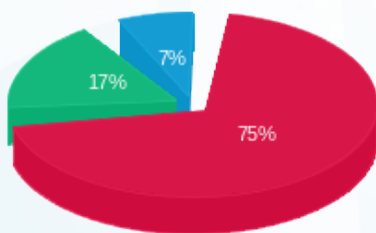

סה"כ לדייר:

פסגה	גבע	שפל	סה"כ	שיא ביקוש
3,907.00	1,071.80	555.80	5,534.60	1.60
1,775.34 ₪	403.53 ₪	172.69 ₪	2,351.56 ₪	

סה"כ צריכה

סה"כ לתשלום

200.95 ₪	תשלום קבוע	
0.00 ₪	תשלום עבור גודל חיבור בKVA (0x0)	
2,552.51 ₪	סה"כ לתשלום	לא כולל מע"מ

התפלגות חיוב בש"ח לפי תעו"ז

■ פסגה (1,775.34 ₪)
■ גבע (403.53 ₪)
■ שפל (172.69 ₪)

הסטוריית צריכה בקוט"ש