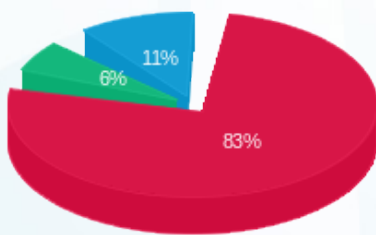

13/10/20 תאריך הפקה:
30/09/20 תאריך קריאה נוכחית:
01/09/20 תאריך קריאה קודמת:

שם דייר: ONE
שם אתר: גסין

לקוח/ה נכבד/ה, אנו מתכבדים להגיש את חישוב צריכת החשמל לתקופה 01/09/20 - 30/09/20:

ONE - (3x250)17312941 - 1

סה"כ לתשלום	מחיר לקוט"ש בא"ג	סה"כ צריכה בקוט"ש	קריאה נוכחית	קריאה קודמת	סוג צריכה	סוג תעריף
			30/09/20	01/09/20	פרטי חשבון עבור תאריכים:	
1,221.42 ₪	45.44	2,687.98	22,752.78	20,064.80	פסגה	777
87.90 ₪	37.65	233.46	4,305.96	4,072.50	גבע	778
165.98 ₪	31.07	534.22	15,260.72	14,726.50	שפל	779

סה"כ לדיר:

שיא ביקוש	סה"כ	שפל	גבע	פסגה
50.16	3,455.66	534.22	233.46	2,687.98
	1,475.30 ₪	165.98 ₪	87.90 ₪	1,221.42 ₪

סה"כ צריכה
סה"כ לתשלום

200.95 ₪	תשלום קבוע	
26.80 ₪	תשלום עבור גודל חיבור בKVA (3x250)	
1,703.05 ₪	סה"כ לתשלום	לא כולל מע"מ

התפלגות חיוב בש"ח לפי תעו"ז