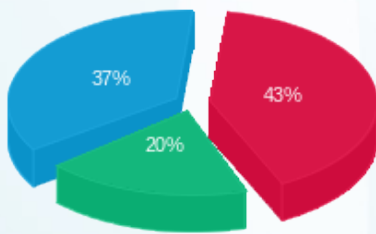

תוספת קבועה

סה"כ לתשלום	הערה
₪ 32.63	תוספת תשלום עבור KVA

סה"כ לדייר:

שיא ביקוש	סה"כ	שפל	גבע	פסגה	סה"כ צריכה
3.75	2,263.64	1,310.07	476.79	476.78	סה"כ לתשלום
	₪ 1,133.38	₪ 420.93	₪ 222.71	₪ 489.75	

₪ 200.95	תשלום קבוע	
₪ 0.00	תשלום עבור גודל חיבור בKVA (0x0)	
₪ 1,366.96	סה"כ לתשלום	לא כולל מע"מ

התפלגות חיוב בש"ח לפי תעו"ז

פסגה (₪ 489.75) ■
 גבע (₪ 222.71) ■
 שפל (₪ 420.93) ■

הסטוריית צריכה בקוט"ש