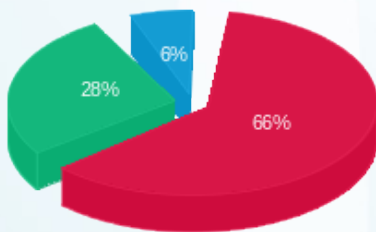

תוספת קבועה

סה"כ לתשלום	הערה
₪ 32.63	תוספת תשלום עבור KVA

סה"כ לדייר:

שיא ביקוש	סה"כ	שפל	גבע	פסגה	סה"כ צריכה
8.27	1,902.63	251.68	798.04	852.92	סה"כ לתשלום
	₪ 1,329.74	₪ 80.86	₪ 372.76	₪ 876.12	

₪ 200.95	תשלום קבוע	
₪ 0.00	תשלום עבור גודל חיבור בKVA (0x0)	
₪ 1,563.32	סה"כ לתשלום	לא כולל מע"מ

התפלגות חיוב בש"ח לפי תעו"ז

■ פסגה (₪ 876.12)
 ■ גבע (₪ 372.76)
 ■ שפל (₪ 80.86)

הסטוריית צריכה בקוט"ש