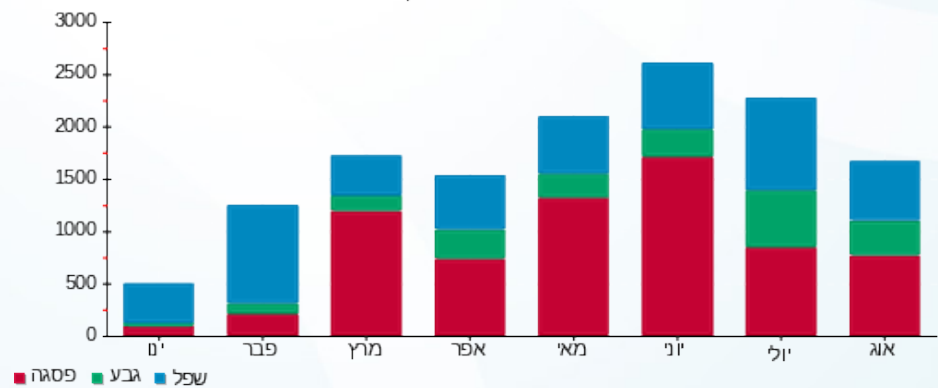

לקוח/ה נכבד/ה, אנו מתכבדים להגיש את חישוב צריכת החשמל לתקופה 20/08/20 - 22/07/20:

ראשי קומה 4 - 2 - 19093454 (3x250)

סוג תעריף	סוג צריכה	קריאה קודמת	קריאה נוכחית	סה"כ צריכה בקוט"ש	מחיר לקוט"ש בא"ג	סה"כ לתשלום
פרטי חשבון עבור תאריכים:						
777	פסגה	22/07/20	20/08/20	1,089.00	102.72	1,118.62 ₪
778	גבע	1,419.60	1,924.31	504.71	46.71	235.75 ₪
779	שפל	4,016.00	4,877.99	861.99	32.13	276.96 ₪

סה"כ לדייר:

פסגה	גבע	שפל	סה"כ	שיא ביקוש
1,089.00	504.71	861.99	2,455.70	9.33
1,118.62 ₪	235.75 ₪	276.96 ₪	1,631.33 ₪	

סה"כ צריכה

סה"כ לתשלום

200.95 ₪	תשלום קבוע	
26.80 ₪	תשלום עבור גודל חיבור בKVA (3x250)	
1,859.08 ₪	סה"כ לתשלום	לא כולל מע"מ

התפלגות חיוב בש"ח לפי תעו"ז

פסגה (1,118.62 ₪) 69%
 גבע (235.75 ₪) 14%
 שפל (276.96 ₪) 17%

הסטוריית צריכה בקוט"ש

פסגה גבע שפל