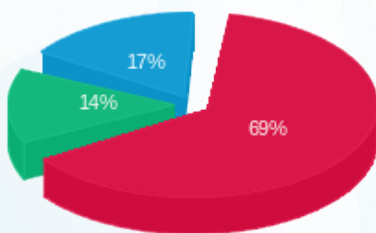

סה"כ לדייר:

פסגה	גבע	שפל	סה"כ	שיא ביקוש
1,089.00	504.71	861.99	2,455.70	9.33
1,118.62 ₪	235.75 ₪	276.96 ₪	1,631.33 ₪	

סה"כ צריכה

סה"כ לתשלום

200.95 ₪	תשלום קבוע	
26.80 ₪	תשלום עבור גודל חיבור בKVA (3x250)	
1,859.08 ₪	סה"כ לתשלום	לא כולל מע"מ

התפלגות חיוב בש"ח לפי תעו"ז

פסגה (1,118.62 ₪) 69%
 גבע (235.75 ₪) 14%
 שפל (276.96 ₪) 17%

הסטוריית צריכה בקוט"ש

פסגה גבע שפל