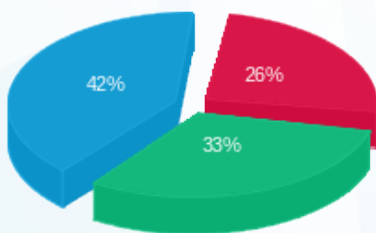

01/11/20 תאריך הפקה:
31/10/20 תאריך קריאה נוכחית:
29/09/20 תאריך קריאה קודמת:

שם דייר: הפינה המתוקה של רום
שם אתר: טיטניום פולג
תאריך כניסה: 29/10/20

לקוח/ה נכבד/ה, אנו מתכבדים להגיש את חישוב צריכת החשמל לתקופה 29/10/20 - 31/10/20:

הפינה המתוקה של רום - 4 - 19051905(3x80)

סה"כ לתשלום	מחיר לקוט"ש בא"ג	סה"כ צריכה בקוט"ש	קריאה נוכחית	קריאה קודמת	סוג צריכה	סוג תעריף
			31/10/20	29/10/20	פרטי חשבון עבור תאריכים:	
₪ 31.58	45.44	69.50	69.50	0.00	פסגה	777
₪ 40.32	37.65	107.10	107.10	0.00	גבע	778
₪ 51.58	31.07	166.00	166.00	0.00	שפל	779

סה"כ לדייר:

שיא ביקוש	סה"כ	שפל	גבע	פסגה
15.12	342.60	166.00	107.10	69.50
	₪ 123.48	₪ 51.58	₪ 40.32	₪ 31.58

סה"כ צריכה
סה"כ לתשלום

₪ 195.61	תשלום קבוע	
₪ 0.86	תשלום עבור גודל חיבור בKVA (3x80)	
₪ 319.95	סה"כ לתשלום	לא כולל מע"מ

התפלגות חיוב בש"ח לפי תעו"ז