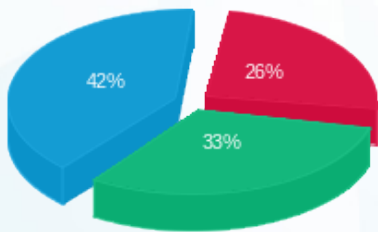

01/11/20 תאריך הפקה:
31/10/20 תאריך קריאה נוכחית:
29/09/20 תאריך קריאה קודמת:

שם דייר: הפינה המתוקה של רום
שם אתר: טיטניום פולג
תאריך כניסה: 29/10/20

לקוח/ה נכבד/ה, אנו מתכבדים להגיש את חישוב צריכת החשמל לתקופה 29/10/20 - 31/10/20:

הפינה המתוקה של רום - 4 - 19051905(3x80)

סוג תעריף	סוג צריכה	קריאה קודמת	קריאה נוכחית	סה"כ צריכה בקוט"ש	מחיר לקוט"ש בא"ג	סה"כ לתשלום
פרטי חשבון עבור תאריכים:						
777	פסגה	29/10/20	31/10/20	69.50	45.44	31.58 ₪
778	גבע	0.00	107.10	107.10	37.65	40.32 ₪
779	שפל	0.00	166.00	166.00	31.07	51.58 ₪

סה"כ לדייר:

פסגה	גבע	שפל	סה"כ	שיא ביקוש
69.50	107.10	166.00	342.60	15.12
₪ 31.58	₪ 40.32	₪ 51.58	₪ 123.48	

סה"כ צריכה
סה"כ לתשלום

₪ 0.00	תשלום קבוע	
₪ 0.86	תשלום עבור גודל חיבור בKVA (3x80)	
₪ 124.34	סה"כ לתשלום	לא כולל מע"מ

התפלגות חיוב בש"ח לפי תעו"ז