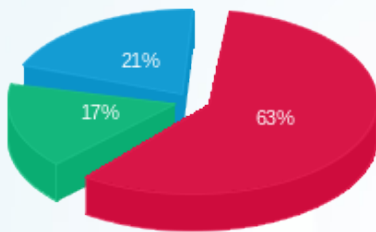

סה"כ לדירה:

פסגה	גבע	שפל	סה"כ	שיא ביקוש
13,554.00	4,290.40	6,474.40	24,318.80	60.26
₪ 6,158.94	₪ 1,615.34	₪ 2,011.60	₪ 9,785.87	

סה"כ צריכה

סה"כ לתשלום

תשלום קבוע	תשלום עבור גודל חיבור בKVA (0x0)	סה"כ	מע"מ 17.00%	סה"כ לתשלום	כולל מע"מ
₪ 0.00	₪ 0.00	₪ 9,785.87	₪ 1,663.60	₪ 11,449.47	

התפלגות חיוב בש"ח לפי תעו"ז