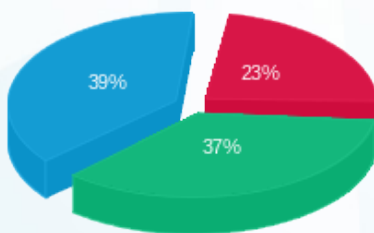

18/11/20 תאריך הפקה:
12/11/20 תאריך קריאה נוכחית:
12/11/20 תאריך קריאה קודמת:

שם דייר: פוטוולטאיים
שם אתר: קרסו נופי הסלע

לקוח/ה נכבד/ה, אנו מתכבדים להגיש את חישוב צריכת החשמל לתקופה 12/11/20 - 12/11/20:

פוטוולטאיים - 8 - 15114156(0x0)

סה"כ לתשלום	מחיר לקוט"ש בא"ג	סה"כ צריכה בקוט"ש	קריאה נוכחית	קריאה קודמת	סוג צריכה	סוג תעריף
			12/11/20	12/11/20	פרטי חשבון עבור תאריכים:	
17.09 ₪	45.44	37.60	7,693.40	7,655.80	פסגה	777
27.11 ₪	37.65	72.00	2,628.00	2,556.00	גבע	778
28.77 ₪	31.07	92.60	2,735.00	2,642.40	שפל	779

סה"כ לדייר:

שיא ביקוש	סה"כ	שפל	גבע	פסגה
39.47	202.20	92.60	72.00	37.60
	72.96 ₪	28.77 ₪	27.11 ₪	17.09 ₪

סה"כ צריכה
סה"כ לתשלום

0.00 ₪	תשלום קבוע	
0.00 ₪	תשלום עבור גודל חיבור בKVA (0x0)	
72.96 ₪	סה"כ לתשלום	לא כולל מע"מ

התפלגות חיוב בש"ח לפי תעו"ז