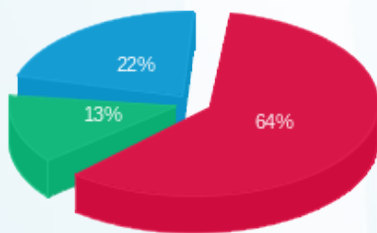

30/11/20 תאריך הפקה:
25/11/20 תאריך קריאה נוכחית:
24/10/20 תאריך קריאה קודמת:

שם דייר: קומפורט גאלרי - אכרם דניאל ת.ז. 24727372
שם אתר: בניין סאמי סארי - נוף הגליל

לקוח/ה נכבד/ה, אנו מתכבדים להגיש את חישוב צריכת החשמל לתקופה 24/10/20 - 25/11/20:

רהיטים-דניאל - 4 - 18170766 (3x100)

סוג תעריף	סוג צריכה	קריאה קודמת	קריאה נוכחית	סה"כ צריכה בקוט"ש	מחיר לקוט"ש בא"ג	סה"כ לתשלום
פרטי חשבון עבור תאריכים:						
777	פסגה	24/10/20	25/11/20	596.70	45.44	271.14 ₪
778	גבע	1,069.70	1,219.30	149.60	37.65	56.32 ₪
779	שפל	2,256.10	2,561.10	305.00	31.07	94.76 ₪

סה"כ לדייר:

פסגה	גבע	שפל	סה"כ	שיא ביקוש
596.70	149.60	305.00	1,051.30	5.10
271.14 ₪	56.32 ₪	94.76 ₪	422.23 ₪	

סה"כ צריכה
סה"כ לתשלום

200.95 ₪	תשלום קבוע	
11.79 ₪	תשלום עבור גודל חיבור ב KVA (3x100)	
634.97 ₪	סה"כ	
107.94 ₪	מע"מ 17.00%	
742.91 ₪	סה"כ לתשלום	כולל מע"מ

התפלגות חיוב בש"ח לפי תעו"ז