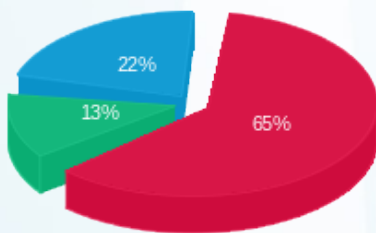

30/11/20 תאריך הפקה:
25/11/20 תאריך קריאה נוכחית:
24/10/20 תאריך קריאה קודמת:

שם דייר: ליסקאר רם בע"מ ח.פ. 511694614
שם אתר: בניין סאמי סארי - נוף הגליל

לקוח/ה נכבד/ה, אנו מתכבדים להגיש את חישוב צריכת החשמל לתקופה 25/11/20 - 24/10/20:

ליסקאר מכירת רכב - 3 - 18170766 (3x200)

סוג תעריף	סוג צריכה	קריאה קודמת	קריאה נוכחית	סה"כ צריכה בקוט"ש	מחיר לקוט"ש בא"ג	סה"כ לתשלום
פרטי חשבון עבור תאריכים:						
777	פסגה	24/10/20	25/11/20	3,783.40	45.44	1,719.18 ₪
778	גבע	15,079.60	15,953.20	873.60	37.65	328.91 ₪
779	שפל	48,254.60	50,127.80	1,873.20	31.07	582.00 ₪

סה"כ לדייר:

פסגה	גבע	שפל	סה"כ	שיא ביקוש
3,783.40	873.60	1,873.20	6,530.20	28.81
1,719.18 ₪	328.91 ₪	582.00 ₪	2,630.09 ₪	

סה"כ צריכה
סה"כ לתשלום

200.95 ₪	תשלום קבוע	
23.58 ₪	תשלום עבור גודל חיבור בKVA (3x200)	
2,854.62 ₪	סה"כ	
485.29 ₪	מע"מ 17.00%	
3,339.91 ₪	סה"כ לתשלום	כולל מע"מ

התפלגות חיוב בש"ח לפי תעו"ז