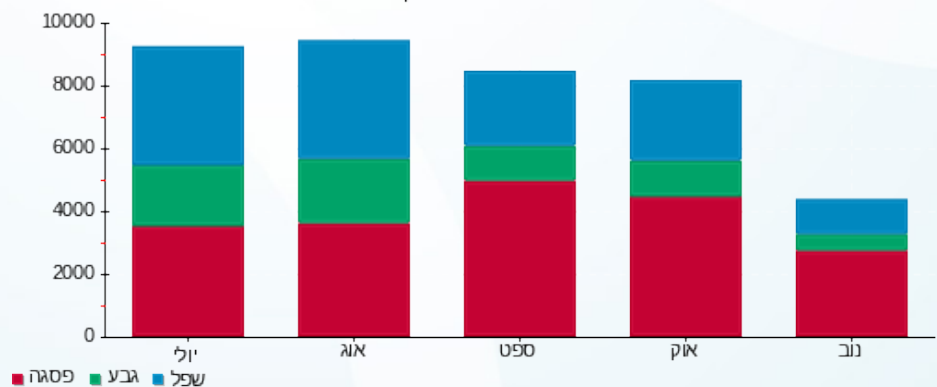

סה"כ לדייר:

פסגה	גבע	שפל	סה"כ	שיא ביקוש
3,783.40	873.60	1,873.20	6,530.20	28.81
1,719.18 ₪	328.91 ₪	582.00 ₪	2,630.09 ₪	

סה"כ צריכה  
 סה"כ לתשלום

200.95 ₪	<b>תשלום קבוע</b>	
23.58 ₪	<b>תשלום עבור גודל חיבור בKVA (3x200)</b>	
2,854.62 ₪	<b>סה"כ</b>	
485.29 ₪	<b>מע"מ 17.00%</b>	
3,339.91 ₪	<b>סה"כ לתשלום</b>	<b>כולל מע"מ</b>

התפלגות חיוב בש"ח לפי תעו"ז

פסגה (1,719.18 ₪) 65%  
 גבע (328.91 ₪) 13%  
 שפל (582.00 ₪) 22%

הסטוריית צריכה בקוט"ש

30/11/20 תאריך הפקה:  
 25/11/20 תאריך קריאה נוכחית:  
 24/10/20 תאריך קריאה קודמת:

שם דייר: קומפורט גאלרי - אכרם דניאל ת.ז. 24727372  
 שם אתר: בניין סאמי סארי - נוף הגליל