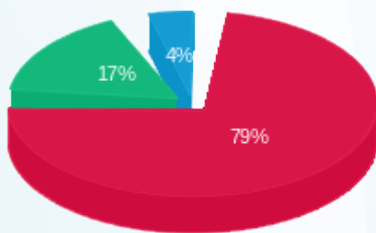

01/12/20 תאריך הפקה:
30/11/20 תאריך קריאה נוכחית:
01/11/20 תאריך קריאה קודמת:

שם דייר: הפיראט האדום
שם אתר: אי סלומון

לקוח/ה נכבד/ה, אנו מתכבדים להגיש את חישוב צריכת החשמל לתקופה 01/11/20 - 30/11/20:

הפיראט האדום - 8 - 18029628(3x63)

סוג תעריף	סוג צריכה	קריאה קודמת	קריאה נוכחית	סה"כ צריכה בקוט"ש	מחיר לקוט"ש בא"ג	סה"כ לתשלום
פרטי חשבון עבור תאריכים:						
777	פסגה	01/11/20	30/11/20	2,208.70	45.44	1,003.63 ₪
778	גבע	20,971.10	21,539.00	567.90	37.65	213.81 ₪
779	שפל	11,887.90	12,061.60	173.70	31.07	53.97 ₪

סה"כ לדייר:

פסגה	גבע	שפל	סה"כ	שיא ביקוש
2,208.70	567.90	173.70	2,950.30	24.46
1,003.63 ₪	213.81 ₪	53.97 ₪	1,271.42 ₪	

סה"כ צריכה
סה"כ לתשלום

200.95 ₪	תשלום קבוע תשלום עבור גודל חיבור בKVA (3x63) סה"כ מע"מ 17.00%	סה"כ לתשלום
6.75 ₪		
1,479.12 ₪		
251.45 ₪		
1,730.57 ₪	כולל מע"מ	

התפלגות חיוב בש"ח לפי תעו"ז