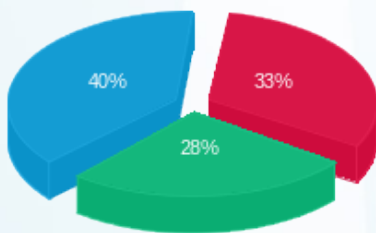

01/12/20 תאריך הפקה:
30/11/20 תאריך קריאה נוכחית:
01/11/20 תאריך קריאה קודמת:

שם דייר: בניין 1 שלט שופרסל
שם אתר: קניון רמלוד בניין 1

לקוח/ה נכבד/ה, אנו מתכבדים להגיש את חישוב צריכת החשמל לתקופה 01/11/20 - 30/11/20:

בניין 1 שלט שופרסל - 1 - 19092943(3x16)

סוג תעריף	סוג צריכה	קריאה קודמת	קריאה נוכחית	סה"כ צריכה בקוט"ש	מחיר לקוט"ש בא"ג	סה"כ לתשלום
פרטי חשבון עבור תאריכים:						
777	פסגה	01/11/20	30/11/20	81.00	45.44	36.81 ₪
778	גבע	698.70	781.15	82.45	37.65	31.04 ₪
779	שפל	1,804.05	1,948.55	144.50	31.07	44.90 ₪

סה"כ לדייר:

פסגה	גבע	שפל	סה"כ	שיא ביקוש
81.00	82.45	144.50	307.95	1.17
36.81 ₪	31.04 ₪	44.90 ₪	112.74 ₪	

סה"כ צריכה
סה"כ לתשלום

200.95 ₪	תשלום קבוע	
1.71 ₪	תשלום עבור גודל חיבור בKVA (3x16)	
315.41 ₪	סה"כ	
53.62 ₪	מע"מ 17.00%	
369.03 ₪	סה"כ לתשלום	כולל מע"מ

התפלגות חיוב בש"ח לפי תעו"ז