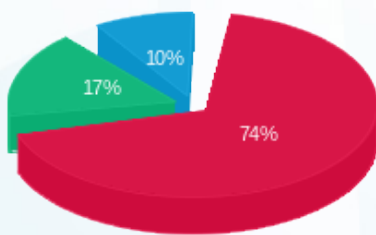

סה"כ לדייר:

שיא ביקוש	סה"כ	שפל	גבע	פסגה
7.43	889.76	116.80	165.12	607.84
	374.66 ₪	36.29 ₪	62.17 ₪	276.20 ₪

סה"כ צריכה

סה"כ לתשלום

200.95 ₪	<b>תשלום קבוע</b>	
8.57 ₪	<b>תשלום עבור גודל חיבור בKVA (3x80)</b>	
584.18 ₪	<b>סה"כ לתשלום</b>	<b>לא כולל מע"מ</b>

התפלגות חיוב בש"ח לפי תעו"ז

■ פסגה (276.20 ₪)  
■ גבע (62.17 ₪)  
■ שפל (36.29 ₪)

הסטוריית צריכה בקוט"ש