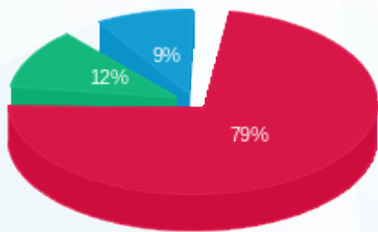

שם דייר: פוטו וולטאי (נמצא בבניין של BE, בלוברי, צילדרן פלייס)   תאריך הפקה: 03/12/20
שם אתר: עין שמר   תאריך קריאה נוכחית: 30/11/20
תאריך קריאה קודמת: 01/11/20

לקוח/ה נכבד/ה, אנו מתכבדים להגיש את חישוב צריכת החשמל לתקופה 01/11/20 - 30/11/20:

פוטו וולטאי (נמצא בבניין של BE, בלוברי, צילדרן פלייס) - 9 - 15129225 (0x0)

סוג תעריף	סוג צריכה	קריאה קודמת	קריאה נוכחית	סה"כ צריכה בקוט"ש	מחיר לקוט"ש בא"ג	סה"כ לתשלום
פרטי חשבון עבור תאריכים:						
777	פסגה	01/11/20	30/11/20	1,331.80	45.44	605.17 ₪
778	גבע	566.45	801.70	235.25	37.65	88.57 ₪
779	שפל	548.80	780.50	231.70	31.07	71.99 ₪

סה"כ לדייר:

פסגה	גבע	שפל	סה"כ	שיא ביקוש
1,331.80	235.25	231.70	1,798.75	15.10
605.17 ₪	88.57 ₪	71.99 ₪	765.73 ₪	

סה"כ צריכה
סה"כ לתשלום

0.00 ₪	תשלום קבוע	
0.00 ₪	תשלום עבור גודל חיבור בKVA (0x0)	
765.73 ₪	סה"כ לתשלום	לא כולל מע"מ

התפלגות חיוב בש"ח לפי תע"ז