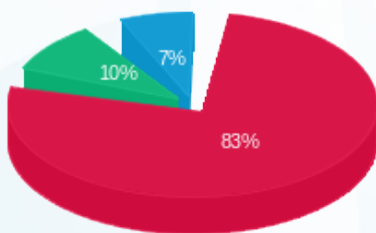

סה"כ לדייר:

שיא ביקוש	סה"כ	שפל	גבע	פסגה
7.63	987.20	98.40	108.32	780.48
	₪ 426.01	₪ 30.57	₪ 40.78	₪ 354.65

סה"כ צריכה

סה"כ לתשלום

₪ 200.95	<b>תשלום קבוע</b>	
₪ 8.57	<b>תשלום עבור גודל חיבור בKVA (3x80)</b>	
₪ 635.53	<b>סה"כ לתשלום</b>	<b>לא כולל מע"מ</b>

התפלגות חיוב בש"ח לפי תעו"ז

- פסגה (₪ 354.65)
- גבע (₪ 40.78)
- שפל (₪ 30.57)

הסטוריית צריכה בקוט"ש