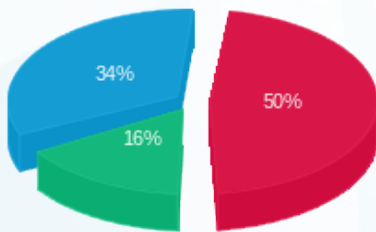

06/12/20 תאריך הפקה:
30/11/20 תאריך קריאה נוכחית:
01/11/20 תאריך קריאה קודמת:

שם דייר: בזק
שם אתר: מחצית היובל

לקוח/ה נכבד/ה, אנו מתכבדים להגיש את חישוב צריכת החשמל לתקופה 01/11/20 - 30/11/20:

בזק - 1 - 13127934(0x0)

סה"כ לתשלום	מחיר לקוט"ש בא"ג	סה"כ צריכה בקוט"ש	קריאה נוכחית	קריאה קודמת	סוג צריכה	סוג תעריף
			30/11/20	01/11/20	פרטי חשבון עבור תאריכים:	
₪ 62.36	45.44	137.23	11,746.80	11,609.57	פסגה	777
₪ 20.43	37.65	54.27	6,284.20	6,229.93	גבע	778
₪ 42.97	31.07	138.30	19,609.40	19,471.10	שפל	779

סה"כ לדייר:

שיא ביקוש	סה"כ	שפל	גבע	פסגה
	329.80	138.30	54.27	137.23
	₪ 125.76	₪ 42.97	₪ 20.43	₪ 62.36

סה"כ צריכה
סה"כ לתשלום

₪ 183.91	תשלום קבוע	
₪ 0.00	תשלום עבור גודל חיבור בKVA (0x0)	
₪ 309.67	סה"כ לתשלום	לא כולל מע"מ

התפלגות חיוב בש"ח לפי תע"ז