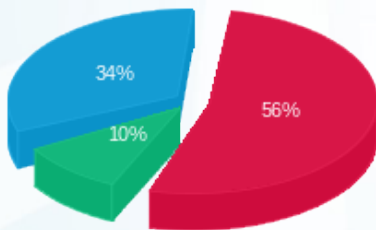

סה"כ לדייר:

פסגה	גבע	שפל	סה"כ	שיא ביקוש
3,066.00	676.88	2,702.71	6,445.59	9.98
1,393.19 ₪	254.84 ₪	839.73 ₪	2,487.77 ₪	

סה"כ צריכה

סה"כ לתשלום

200.95 ₪	<p>תשלום קבוע</p> <p>irits@shovall.biz מיל: 9916257 טל: עירית שור</p> <p>תשלום עבור גודל חיבור בKVA (3x549)</p> <p>סה"כ</p> <p>מע"מ 17.00%</p>	58.85 ₪
2,747.56 ₪		2,747.56 ₪
467.09 ₪		467.09 ₪
3,214.65 ₪		3,214.65 ₪
כולל מע"מ		סה"כ לתשלום

התפלגות חיוב בש"ח לפי תעו"ז

■ פסגה (1,393.19 ₪)
 ■ גבע (254.84 ₪)
 ■ שפל (839.73 ₪)

הסטוריית צריכה בקוט"ש