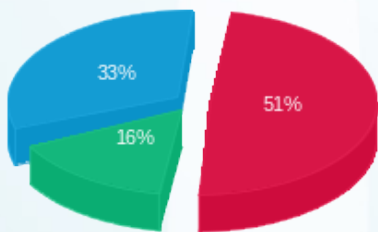

תוספת קבועה

סוג תשלום	הערה
תוספת תשלום עבור KVA	
32.63 ₪	

סה"כ לדייר:

פסגה	גבע	שפל	סה"כ	שיא ביקוש
766.47	286.70	718.67	1,771.84	5.62
348.28 ₪	107.94 ₪	223.29 ₪	679.52 ₪	

סה"כ צריכה
סה"כ לתשלום

תשלום קבוע	תשלום עבור גודל חיבור בKVA (0x0)	סה"כ לתשלום
200.95 ₪	0.00 ₪	913.10 ₪

לא כולל מע"מ

התפלגות חיוב בש"ח לפי תעו"ז

פסגה (348.28 ₪)
 גבע (107.94 ₪)
 שפל (223.29 ₪)

הסטוריית צריכה בקוט"ש