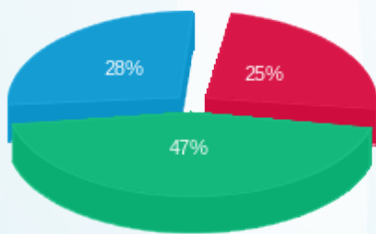

13/12/20

תאריך הפקה:

14/07/20

תאריך קריאה נוכחית:

15/06/20

תאריך קריאה קודמת:

שם דייר: קארין אברמוב
שם אתר: העיר העתיקה קיסריה

לקוח/ה נכבד/ה, אנו מתכבדים להגיש את חישוב צריכת החשמל לתקופה 14/07/20 - 15/06/20:

קארין אברמוב - 1 - 17312632(0x0)

סוג תעריף	סוג צריכה	קריאה קודמת	קריאה נוכחית	סה"כ צריכה בקוט"ש	מחיר לקוט"ש בא"ג	סה"כ לתשלום
פרטי חשבון עבור תאריכים:						
777	פסגה	15/06/20	30/06/20	15.00	45.44	6.82 ₪
778	גבע	78.50	97.70	19.20	37.65	7.23 ₪
779	שפל	111.00	115.80	4.80	31.07	1.49 ₪
פרטי חשבון עבור תאריכים:						
777	פסגה	01/07/20	14/07/20	1.30	102.72	1.34 ₪
778	גבע	97.70	114.80	17.10	46.71	7.99 ₪
779	שפל	115.80	139.60	23.80	32.13	7.65 ₪

סה"כ לדייר:

פסגה	גבע	שפל	סה"כ	שיא ביקוש
16.30	36.30	28.60	81.20	3.10
₪ 8.15	₪ 15.22	₪ 9.14	₪ 32.51	

סה"כ צריכה
סה"כ לתשלום

200.95 ₪	תשלום קבוע	
0.00 ₪	תשלום עבור גודל חיבור בKVA (0x0)	
233.46 ₪	סה"כ לתשלום	לא כולל מע"מ

התפלגות חיוב בש"ח לפי תעו"ז