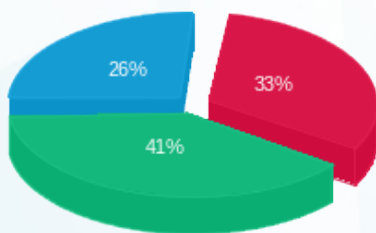

13/12/20 תאריך הפקה:
13/08/20 תאריך קריאה נוכחית:
15/07/20 תאריך קריאה קודמת:

שם דייר: קארין אברמוב
שם אתר: העיר העתיקה קיסריה

לקוח/ה נכבד/ה, אנו מתכבדים להגיש את חישוב צריכת החשמל לתקופה 13/08/20 - 15/07/20:

קארין אברמוב - 1 - 17312632(0x0)

סוג תעריף	סוג צריכה	קריאה קודמת	קריאה נוכחית	סה"כ צריכה בקוט"ש	מחיר לקוט"ש בא"ג	סה"כ לתשלום
פרטי חשבון עבור תאריכים:						
777	פסגה	15/07/20	13/08/20	16.10	102.72	16.54 ₪
778	גבע	114.80	158.50	43.70	46.71	20.41 ₪
779	שפל	139.60	180.80	41.20	32.13	13.24 ₪

סה"כ לדייר:

פסגה	גבע	שפל	סה"כ	שיא ביקוש
16.10	43.70	41.20	101.00	1.55
16.54 ₪	20.41 ₪	13.24 ₪	50.19 ₪	

סה"כ צריכה
סה"כ לתשלום

200.95 ₪	תשלום קבוע	
0.00 ₪	תשלום עבור גודל חיבור בKVA (0x0)	
251.14 ₪	סה"כ לתשלום	לא כולל מע"מ

התפלגות חיוב בש"ח לפי תעו"ז