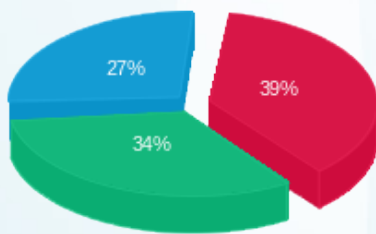

13/12/20 תאריך הפקה:
14/09/20 תאריך קריאה נוכחית:
14/08/20 תאריך קריאה קודמת:

שם דייר: קארין אברמוב
שם אתר: העיר העתיקה קיסריה

לקוח/ה נכבד/ה, אנו מתכבדים להגיש את חישוב צריכת החשמל לתקופה 14/08/20 - 14/09/20:

קארין אברמוב - 1 - 17312632(0x0)

סוג תעריף	סוג צריכה	קריאה קודמת	קריאה נוכחית	סה"כ צריכה בקוט"ש	מחיר לקוט"ש בא"ג	סה"כ לתשלום
פרטי חשבון עבור תאריכים:						
		14/08/20	31/08/20			
777	פסגה	172.60	179.70	7.10	102.72	7.29 ₪
778	גבע	158.50	176.20	17.70	46.71	8.27 ₪
779	שפל	180.80	205.80	25.00	32.13	8.03 ₪
פרטי חשבון עבור תאריכים:						
		01/09/20	14/09/20			
777	פסגה	179.70	188.60	8.90	45.44	4.04 ₪
778	גבע	176.20	180.70	4.50	37.65	1.69 ₪
779	שפל	205.80	205.80	0.00	31.07	0.00 ₪

סה"כ לדייר:

שיא ביקוש	סה"כ	שפל	גבע	פסגה
3.10	63.20	25.00	22.20	16.00
	29.33 ₪	8.03 ₪	9.96 ₪	11.34 ₪

סה"כ צריכה
סה"כ לתשלום

200.95 ₪	תשלום קבוע	
0.00 ₪	תשלום עבור גודל חיבור בKVA (0x0)	
230.28 ₪	סה"כ לתשלום	לא כולל מע"מ

התפלגות חיוב בש"ח לפי תעו"ז