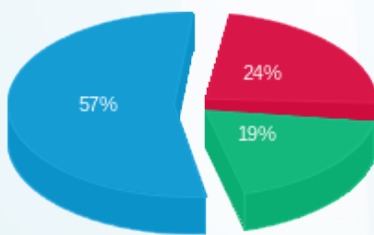

סה"כ לדייר:

פסגה	גבע	שפל	סה"כ	שיא ביקוש
155.60	152.80	542.00	850.40	2.92
₪ 70.70	₪ 57.53	₪ 168.40	₪ 296.63	

סה"כ צריכה

סה"כ לתשלום

200.95 ₪	תשלום קבוע	
0.00 ₪	תשלום עבור גודל חיבור בKVA (0x0)	
497.58 ₪	סה"כ לתשלום	לא כולל מע"מ

M4U SQL 1 17396

התפלגות חיוב בש"ח לפי תעו"ז

פסגה (₪ 70.70) -
 גבע (₪ 57.53) -
 שפל (₪ 168.40) -

הסטוריית צריכה בקוט"ש