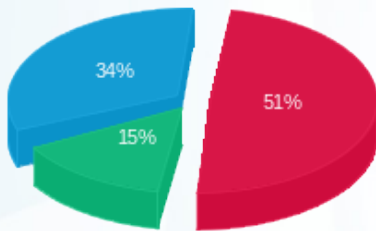

קומה 25 בלתי חיוני ציבורי - 1 - 17313411(0x0)

סוג תעריף	סוג צריכה	קריאה קודמת	קריאה נוכחית	סה"כ צריכה בקוט"ש	מחיר לקוט"ש בא"ג	סה"כ לתשלום
777	פסגה	0.00	0.00	0.00	81.81	0.00 ₪
778	גבע	0.00	0.00	0.00	48.04	0.00 ₪
779	שפל	0.00	0.00	0.00	27.45	0.00 ₪

סה"כ לדירה:

פסגה	גבע	שפל	סה"כ	שיא ביקוש
356.90	131.70	371.50	860.10	1.76
140.91 ₪	41.15 ₪	92.06 ₪	274.11 ₪	

סה"כ צריכה
סה"כ לתשלום

478.21 ₪	תשלום קבוע	
0.00 ₪	תשלום עבור גודל חיבור בKVA (0x0)	
752.32 ₪	סה"כ לתשלום	לא כולל מע"מ

התפלגות חיוב בש"ח לפי תעו"ז