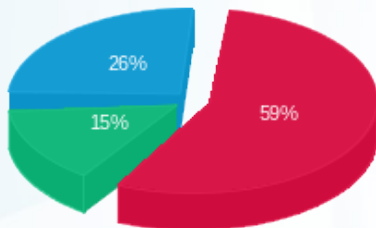

קומה 04 יח"י A2-E טלי טונה פרסלר מ"א - 5 - 19093103

סוג תעריף	סוג צריכה	קריאה קודמת	קריאה נוכחית	סה"כ צריכה בקוט"ש	מחיר לקוט"ש בא"ג	סה"כ לתשלום
777	פסגה	1.53	1.75	0.23	81.81	₪ 0.18
778	גבע	0.58	0.70	0.13	48.04	₪ 0.06
779	שפל	0.43	1.43	1.00	27.45	₪ 0.27

סה"כ לדירה:

פסגה	גבע	שפל	סה"כ	שיא ביקוש
8.16	2.54	5.75	16.46	32.76
₪ 3.28	₪ 0.81	₪ 1.44	₪ 5.52	

סה"כ צריכה
סה"כ לתשלום

₪ 30.00	תשלום קבוע	
₪ 0.00	תשלום עבור גודל חיבור ב-KVA (0x0)	
₪ 35.52	סה"כ לתשלום	לא כולל מע"מ

התפלגות חיוב בש"ח לפי תעו"י