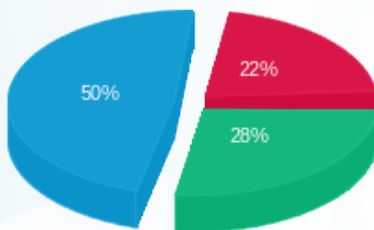

סה"כ לדירה:

פסגה	גבע	שפל	סה"כ	שיא ביקוש
1.10	1.15	3.60	5.85	64.89
0.43 ₪	0.55 ₪	0.99 ₪	1.97 ₪	

סה"כ צריכה

סה"כ לתשלום

0.00 ₪	תשלום קבוע	
30.00 ₪	תשלום עבור גודל חיבור ב KVA (0x0)	
31.97 ₪	סה"כ לתשלום	לא כולל מע"מ

התפלגות חיוב בש"ח לפי תעו"ז

- פסגה (0.43 ₪)
- גבע (0.55 ₪)
- שפל (0.99 ₪)

הסטוריית צריכה בקוט"ש