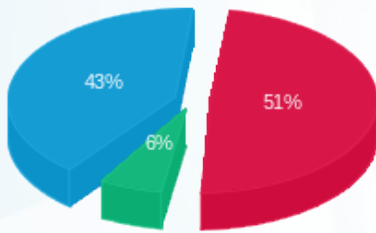

ציבורי

סוג תעריף	סוג צריכה	קריאה קודמת	קריאה נוכחית	סה"כ צריכה בקוט"ש	מחיר לקוט"ש בא"ג	סה"כ לתשלום
777	פסגה			63.935	93.10	₪ 59.52
778	גבע			26.336	56.22	₪ 14.81
779	שפל			196.832	34.70	₪ 68.30

סה"כ לדירה:

פסגה	גבע	שפל	סה"כ	שיא ביקוש
1,286.93	251.89	2,786.94	4,325.76	20.98
₪ 1,157.04	₪ 139.40	₪ 966.23	₪ 2,262.66	

סה"כ צריכה

סה"כ לתשלום

200.95 ₪	תשלום קבוע	
6.75 ₪	תשלום עבור גודל חיבור ב-KVA (3x63)	
2,470.37 ₪	סה"כ לתשלום	לא כולל מע"מ

התפלגות חיוב בש"ח לפי תע"ז