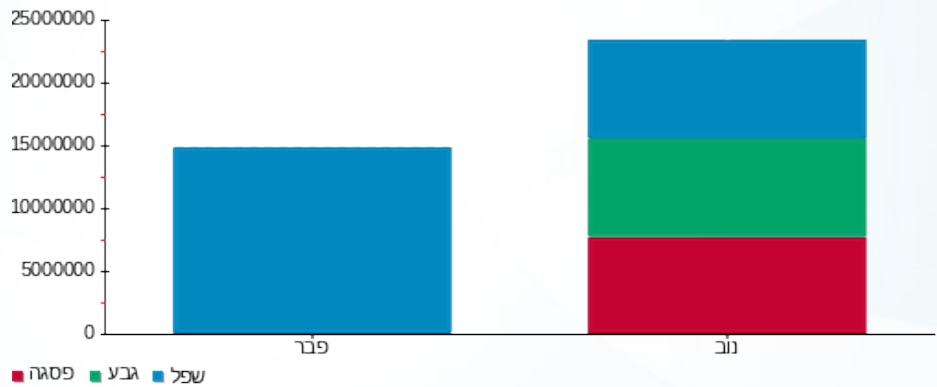

הסטוריית צריכה בקוט"ש