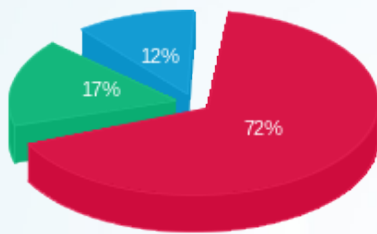

סה"כ לדירה:

שיא ביקוש	סה"כ	שפל	גבע	פסגה	
171.78	6,091.20	946.20	1,135.80	4,009.20	סה"כ צריכה
	2,543.39 ₪	293.98 ₪	427.63 ₪	1,821.78 ₪	סה"כ לתשלום

0.00 ₪	תשלום קבוע	התשלום הקבוע יכול להשתנות בהתאם לגובה הצריכה השנתית ולשיטת החישוב
0.00 ₪	תשלום עבור גודל חיבור ב-KVA (0x0)	
2,543.39 ₪	סה"כ לתשלום	לא כולל מע"מ

התפלגות חיוב בש"ח לפי תעו"ז