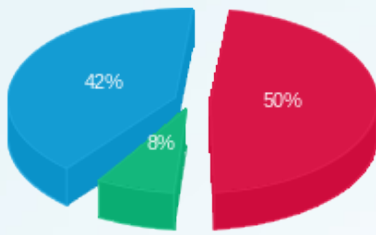

עבור תאורה

סה"כ לתשלום	הערה
₪ 195.00	עבור תאורה

סה"כ לדייר:

שיא ביקוש	סה"כ	שפל	גבע	פסגה	סה"כ צריכה
23.25	5,083.68	3,230.75	366.44	1,486.48	סה"כ לתשלום
	₪ 2,644.91	₪ 1,119.20	₪ 202.34	₪ 1,323.37	

₪ 200.95	תשלום קבוע	כולל מע"מ
₪ 0.00	תשלום עבור גודל חיבור בKVA (0x0)	
₪ 3,040.86	סה"כ	
₪ 516.95	מע"מ 17.00%	
₪ 3,557.80	סה"כ לתשלום	

התפלגות חיוב בש"ח לפי תעו"ז

■ פסגה (1,323.37) ש"ח
■ גבע (202.34) ש"ח
■ שפל (1,119.20) ש"ח

הסטוריית צריכה בקוט"ש