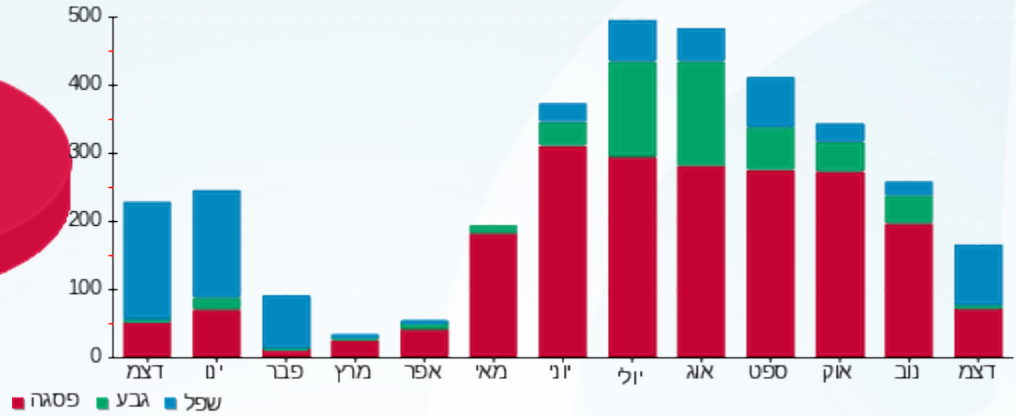

סה"כ לדייר:

פסגה	גבע	שפל	סה"כ	שיא ביקוש
62.06	3.78	79.80	145.64	13.11
₪ 57.78	₪ 2.13	₪ 27.69	₪ 87.59	

סה"כ צריכה
 סה"כ לתשלום

75.00 ₪	תשלום קבוע תשלום עבור גודל חיבור בKVA (3x32) סה"כ מע"מ 17.00%	סה"כ לתשלום
3.54 ₪		
166.14 ₪		
28.24 ₪		
194.38 ₪		כולל מע"מ

התפלגות חיוב בש"ח לפי תעו"ז

■ פסגה (ש"ח 57.78)
■ גבע (ש"ח 2.13)
■ שפל (ש"ח 27.69)

הסטוריית צריכה בקוט"ש

03/01/21 תאריך הפקה:
 31/12/20 תאריך קריאה נוכחית:
 01/12/20 תאריך קריאה קודמת:

שם דייר: קמרי עוכשי השקעות בע"מ
 שם אתר: הפלדה 12 בת ים