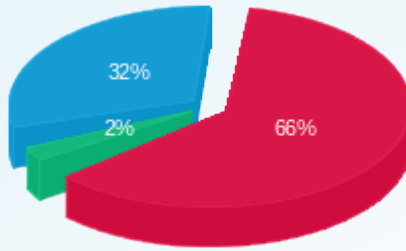

סה"כ לדייר:

פסגה	גבע	שפל	סה"כ	שיא ביקוש
62.06	3.78	79.80	145.64	13.11
₪ 57.78	₪ 2.13	₪ 27.69	₪ 87.59	

סה"כ צריכה
 סה"כ לתשלום

75.00 ₪	תשלום קבוע תשלום עבור גודל חיבור בKVA (3x32) סה"כ מע"מ 17.00%	סה"כ לתשלום
3.54 ₪		
166.14 ₪		
28.24 ₪		
194.38 ₪		כולל מע"מ

התפלגות חיוב בש"ח לפי תעו"ז

■ פסגה (ש"ח 57.78)
■ גבע (ש"ח 2.13)
■ שפל (ש"ח 27.69)

הסטוריית צריכה בקוט"ש

03/01/21 תאריך הפקה:
 31/12/20 תאריך קריאה נוכחית:
 01/12/20 תאריך קריאה קודמת:

שם דייר: קמרי עוכשי השקעות בע"מ
 שם אתר: הפלדה 12 בת ים