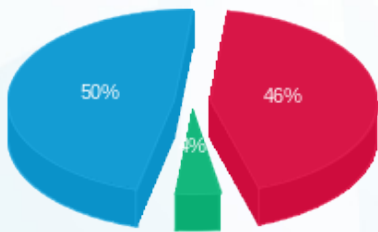

04/01/21 תאריך הפקה:
31/12/20 תאריך קריאה נוכחית:
01/12/20 תאריך קריאה קודמת:

שם דייר: פלג מלמד 109
שם אתר: פארק אלי הורוביץ

לקוח/ה נכבד/ה, אנו מתכבדים להגיש את חישוב צריכת החשמל לתקופה 01/12/20 - 31/12/20:

פלג מלמד - 1 - 19093402(3x40)

סוג תעריף	סוג צריכה	קריאה קודמת	קריאה נוכחית	סה"כ צריכה בקוט"ש	מחיר לקוט"ש בא"ג	סה"כ לתשלום
פרטי חשבון עבור תאריכים:						
777	פסגה	01/12/20	31/12/20	62.75	93.10	58.42 ₪
778	גבע	41.00	50.70	9.70	56.22	5.45 ₪
779	שפל	66.55	251.30	184.75	34.70	64.11 ₪

סה"כ לדייר:

פסגה	גבע	שפל	סה"כ	שיא ביקוש
62.75	9.70	184.75	257.20	98.16
₪ 58.42	₪ 5.45	₪ 64.11	₪ 127.98	

סה"כ צריכה
סה"כ לתשלום

200.95 ₪	תשלום קבוע	
4.43 ₪	תשלום עבור גודל חיבור בKVA (3x40)	
333.36 ₪	סה"כ לתשלום	לא כולל מע"מ

התפלגות חיוב בש"ח לפי תע"ז