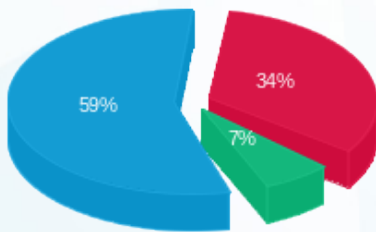

04/01/21 תאריך הפקה:
31/12/20 תאריך קריאה נוכחית:
01/12/20 תאריך קריאה קודמת:

שם דייר: דנאל
שם אתר: מתחם G7 באר שבע

לקוח/ה נכבד/ה, אנו מתכבדים להגיש את חישוב צריכת החשמל לתקופה 01/12/20 - 31/12/20:

דנאל - 1 - 18017339 (3x80)

סה"כ לתשלום	מחיר לקוט"ש בא"ג	סה"כ צריכה בקוט"ש	קריאה נוכחית	קריאה קודמת	סוג צריכה	סוג תעריף
			31/12/20	01/12/20		פרטי חשבון עבור תאריכים:
164.69 ₪	93.10	176.90	656.80	479.90	פסגה	777
31.82 ₪	56.22	56.60	125.80	69.20	גבע	778
284.75 ₪	34.70	820.60	930.90	110.30	שפל	779

סה"כ לדייר:

שיא ביקוש	סה"כ	שפל	גבע	פסגה
6.85	1,054.10	820.60	56.60	176.90
	481.26 ₪	284.75 ₪	31.82 ₪	164.69 ₪

סה"כ צריכה
סה"כ לתשלום

200.95 ₪	תשלום קבוע	
8.86 ₪	תשלום עבור גודל חיבור בKVA (3x80)	
691.07 ₪	סה"כ לתשלום	לא כולל מע"מ

התפלגות חיוב בש"ח לפי תעו"ז