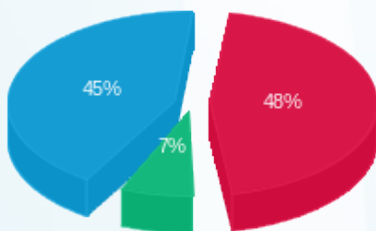

04/01/21 תאריך הפקה:
31/12/20 תאריך קריאה נוכחית:
01/12/20 תאריך קריאה קודמת:

שם דייר: בניין 1 שלך לחמך - קפה קפה
שם אתר: קניון רמלוד בניין 1

לקוח/ה נכבד/ה, אנו מתכבדים להגיש את חישוב צריכת החשמל לתקופה 01/12/20 - 31/12/20:

בניין 1 שלך לחמך - קפה קפה - 2 - 19092941(3x160)

סוג תעריף	סוג צריכה	קריאה קודמת	קריאה נוכחית	סה"כ צריכה בקוט"ש	מחיר לקוט"ש בא"ג	סה"כ לתשלום
			01/12/20	31/12/20	פרטי חשבון עבור תאריכים:	
777	פסגה	31,493.60	32,862.40	1,368.80	93.10	1,274.35 ₪
778	גבע	15,965.60	16,293.00	327.40	56.22	184.06 ₪
779	שפל	23,137.60	26,546.40	3,408.80	34.70	1,182.85 ₪

סה"כ לדייר:

פסגה	גבע	שפל	סה"כ	שיא ביקוש
1,368.80	327.40	3,408.80	5,105.00	20.14
1,274.35 ₪	184.06 ₪	1,182.85 ₪	2,641.27 ₪	

סה"כ צריכה
סה"כ לתשלום

200.95 ₪	תשלום קבוע	
17.72 ₪	תשלום עבור גודל חיבור בKVA (3x160)	
2,859.94 ₪	סה"כ	
486.19 ₪	מע"מ 17.00%	
3,346.13 ₪	סה"כ לתשלום	כולל מע"מ

התפלגות חיוב בש"ח לפי תעו"ז