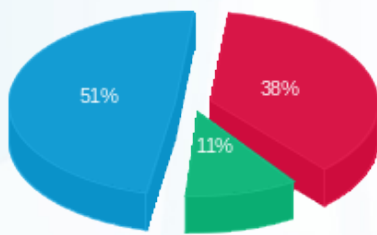

גאפניקה - 30 - 15114154(1x250)

סה"כ לתשלום	מחיר לקוט"ש בא"ג	סה"כ צריכה בקוט"ש	קריאה נוכחית	קריאה קודמת	סוג צריכה	סוג תעריף
			31/12/20	01/12/20	פרטי חשבון עבור תאריכים:	
115.44 ₪	93.10	124.00	4,415.20	4,291.20	פסגה	777
33.06 ₪	56.22	58.80	2,395.60	2,336.80	גבע	778
154.76 ₪	34.70	446.00	5,659.20	5,213.20	שפל	779

סה"כ לדירה:

שיא ביקוש	סה"כ	שפל	גבע	פסגה	סה"כ צריכה
1.49	630.00	446.40	58.80	124.80	סה"כ לתשלום
	304.15 ₪	154.90 ₪	33.06 ₪	116.19 ₪	

200.95 ₪	תשלום קבוע	
28.87 ₪	תשלום עבור גודל חיבור בKVA (1x782)	
533.97 ₪	סה"כ לתשלום	לא כולל מע"מ

התפלגות חיוב בש"ח לפי תעו"ז