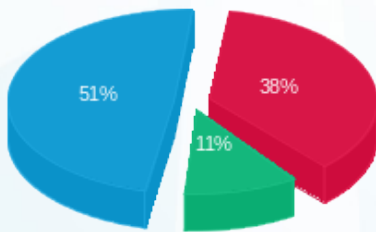

05/01/21 תאריך הפקה:
31/12/20 תאריך קריאה נוכחית:
01/12/20 תאריך קריאה קודמת:

שם דייר: בזק
שם אתר: מחצית היובל

לקוח/ה נכבד/ה, אנו מתכבדים להגיש את חישוב צריכת החשמל לתקופה 01/12/20 - 31/12/20:

בזק - 1 - 13127934(0x0)

סוג תעריף	סוג צריכה	קריאה קודמת	קריאה נוכחית	סה"כ צריכה בקוט"ש	מחיר לקוט"ש בא"ג	סה"כ לתשלום
פרטי חשבון עבור תאריכים:						
777	פסגה	01/12/20	31/12/20	86.20	93.10	80.25 ₪
778	גבע	6,284.20	6,325.60	41.40	56.22	23.28 ₪
779	שפל	19,609.40	19,920.50	311.10	34.70	107.95 ₪

סה"כ לדייר:

פסגה	גבע	שפל	סה"כ	שיא ביקוש
86.20	41.40	311.10	438.70	
80.25 ₪	23.28 ₪	107.95 ₪	211.48 ₪	

סה"כ צריכה
סה"כ לתשלום

183.91 ₪	תשלום קבוע	
0.00 ₪	תשלום עבור גודל חיבור בKVA (0x0)	
395.39 ₪	סה"כ לתשלום	לא כולל מע"מ

התפלגות חיוב בש"ח לפי תעו"ז