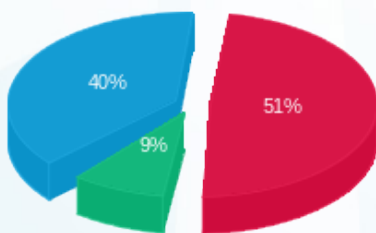

סה"כ לדייר:

שיא ביקוש	סה"כ	שפל	גבע	פסגה
11.71	4,010.60	2,479.60	348.80	1,182.20
	2,157.14 ₪	860.42 ₪	196.10 ₪	1,100.63 ₪

סה"כ צריכה

סה"כ לתשלום

200.95 ₪	<b>תשלום קבוע</b>	
11.08 ₪	<b>תשלום עבור גודל חיבור בKVA (3x100)</b>	
2,369.17 ₪	<b>סה"כ לתשלום</b>	<b>לא כולל מע"מ</b>

התפלגות חיוב בש"ח לפי תעו"ז

■ פסגה (1,100.63 ₪)  
■ גבע (196.10 ₪)  
■ שפל (860.42 ₪)

הסטוריית צריכה בקוט"ש