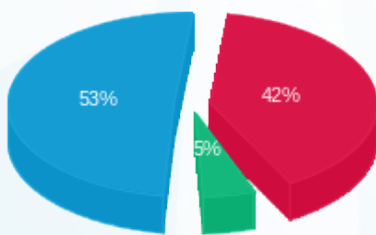

סה"כ לדיר:

פסגה	גבע	שפל	סה"כ	שיא ביקוש
178.60	34.80	597.40	810.80	6.64
166.28 ₪	19.56 ₪	207.30 ₪	393.14 ₪	

סה"כ צריכה

סה"כ לתשלום

200.95 ₪	תשלום קבוע	
6.98 ₪	תשלום עבור גודל חיבור בKVA (3x63)	
601.07 ₪	סה"כ לתשלום	לא כולל מע"מ

התפלגות חיוב בש"ח לפי תע"ז

- פסגה (166.28 ₪) 53%
- גבע (19.56 ₪) 5%
- שפל (207.30 ₪) 42%

הסטוריית צריכה בקוט"ש