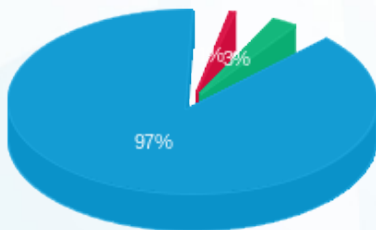

סה"כ לדייר:

פסגה	גבע	שפל	סה"כ	שיא ביקוש
10.70	76.70	4,635.00	4,722.40	37.28
9.96 ₪	43.12 ₪	1,608.35 ₪	1,661.43 ₪	

סה"כ צריכה

סה"כ לתשלום

0.00 ₪	תשלום קבוע	
0.00 ₪	תשלום עבור גודל חיבור בKVA (0x0)	
1,661.43 ₪	סה"כ לתשלום	לא כולל מע"מ

התפלגות חיוב בש"ח לפי תעו"ז

- פסגה (9.96 ₪)
- גבע (43.12 ₪)
- שפל (1,608.35 ₪)

הסטוריית צריכה בקוט"ש