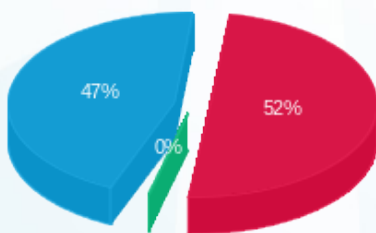

סה"כ לדייר:

פסגה	גבע	שפל	סה"כ	שיא ביקוש
194.08	0.80	471.36	666.24	6.03
180.69 ₪	0.45 ₪	163.56 ₪	344.70 ₪	

סה"כ צריכה

סה"כ לתשלום

200.95 ₪	<b>תשלום קבוע</b>	
8.86 ₪	<b>תשלום עבור גודל חיבור בKVA (3x80)</b>	
554.51 ₪	<b>סה"כ לתשלום</b>	<b>לא כולל מע"מ</b>

התפלגות חיוב בש"ח לפי תעו"ז

- פסגה (180.69 ₪) - 52%
- גבע (0.45 ₪) - 47%
- שפל (163.56 ₪) - 0%

הסטוריית צריכה בקוט"ש